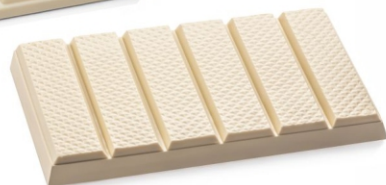

شکلات تخته ای تلخ

کد محصول: ۶۵۷ / ۵۰۰ گرم
کارتن ۱۲ عددی

کد محصول: ۶۶۴ / ۲۵۰۰ گرم
کارتن ۵ عددی

شکلات تخته ای سفید

کد محصول: ۶۵۹ / ۵۰۰ گرم
کارتن ۱۲ عددی

کد محصول: ۶۶۰ / ۲۵۰۰ گرم
کارتن ۵ عددی

Tablet Milky Chocolate